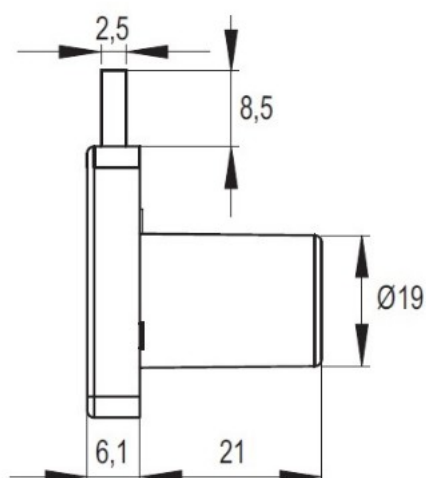

# Rim Lock 850,  $\varnothing 19 \times 21$ mm, CPL - Zamak, HCK CPH, KA No.800

## Item number:

14.01.056-5

Units	Box	Carton	HS Code	Barcode
Pcs.	12	120	8301300000	
				5704866446914